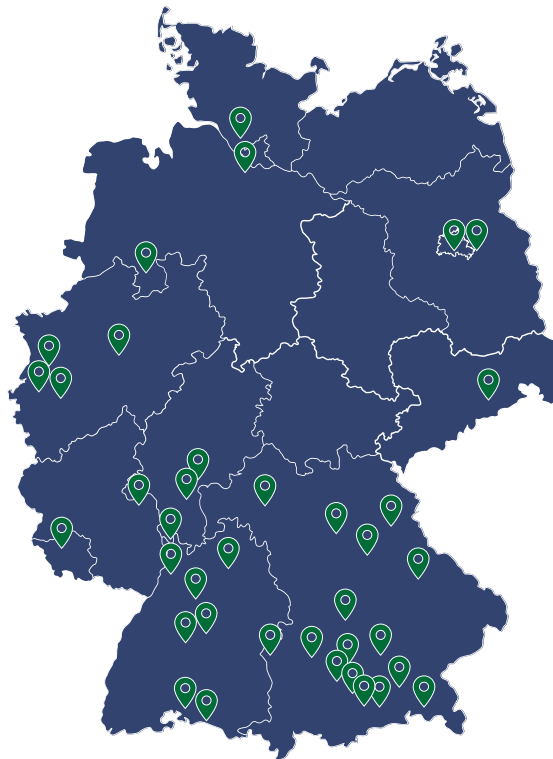

ENTDECKEN SIE 38 X EXZELLENZ

HAMBURG

- Golf-Club Hamburg-Wendlohe e.V.
- Land- und Golf-Club Hittfeld e.V.

BERLIN

- Berliner Golfclub Motzener See e.V.
- Golf- und Country-Club Seddiner See

NIEDERSACHSEN

- Osnabrücker Golf Club e.V.

HESSEN

- Golf-Club Neuhof e.V.
- Golfclub Hanau-Wilhelmsbad e.V.

RHEINLAND-PFALZ

- Mainzer Golfclub

NORDRHEIN-WESTFALEN

- Golf & Country Club Elfrather Mühle
- Golfanlage Hummelbachau
- Golfclub Schloss Myllendonk
- Golf-Club Gut-Neuenhof e.V.

SAARLAND

- Golfpark Weiherhof

SACHSEN

- Golf Club Dresden-Elbflorenz e.V.

BAYERN

- Das Achental
- Golfclub Augsburg e.V.
- Golf Club Am Habsberg e.V.
- Golfclub Margarethenhof
- Golfclub München Eichenried
- Golf-Club Konstanz e.V.
- Golf-Club Olching e.V.
- Golf- und Land-Club Regensburg e.V.
- Golfclub am Reichswald e.V.
- Golfclub München-Riedhof e.V.
- Golfclub Schloss Maxrain e.V.
- Golfclub Schwanhof e.V.
- Golfclub Starnberg e.V.
- Wittelsbacher Golfclub
- Golfclub Würthsee e.V.
- Golf Club Würzburg e.V.

BADEN-WÜRTTEMBERG

- Golfclub Domäne Niederreutin
- Golf-Club Heilbronn-Hohenlohe e.V.
- Golfclub Mannheim-Viernheim 1930 e.V.
- Country Club Schloss Langenstein e.V.
- Golfclub Schönbuch e.V.
- Stuttgarter Golf-Club Solitude e.V.
- Golf Club St. Leon-Rot
- Golf Club Ulm e.V.